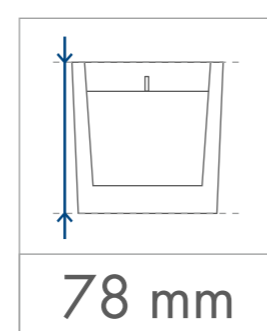

Romantic

Standardowa
powierzchnia
zdobienia

Kalkomania,
Sensitive Touch (piaskowanie)
z jednej / dwóch stron

65 x 55 mm

65 x 55 mm

Kalkomania wokół
235 x 55 mm

wymiary
świeczki

minimalny
czas palenia