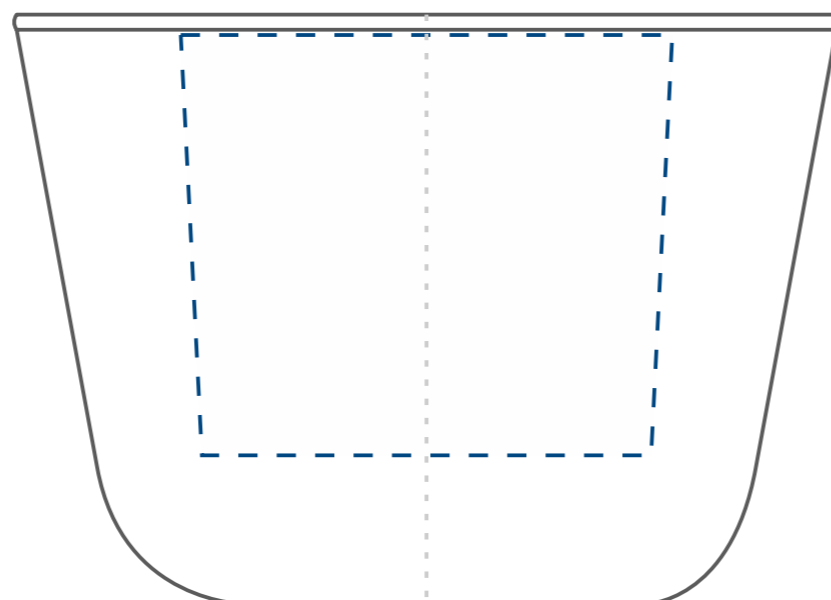

Romantic

Standardowa
powierzchnia
zdobienia

Kalkomania,
Sensitive Touch (piaskowanie)
z jednej / dwóch stron

65 x 55 mm

65 x 55 mm

Kalkomania wokół
235 x 55 mm

wymiary
świeczki

minimalny
czas palenia