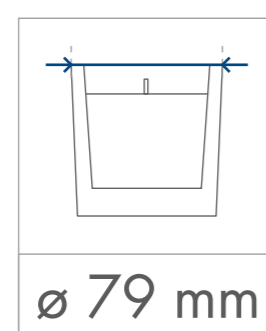

Romantic

Standardowa
powierzchnia
zdobienia

Kalkomania,
Sensitive Touch (piaskowanie)
z jednej / dwóch stron

65 x 55 mm

65 x 55 mm

Kalkomania wokół
235 x 55 mm

wymiary
świeczki

minimalny
czas palenia