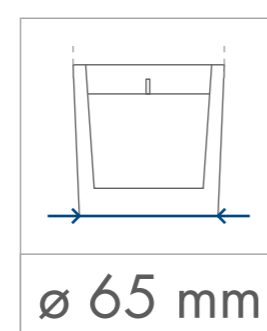

Romantic

Standardowa
powierzchnia
zdobienia

Kalkomania,
Sensitive Touch (piaskowanie)
z jednej / dwóch stron

65 x 55 mm

65 x 55 mm

Kalkomania wokół
235 x 55 mm

wymiary
świeczki

minimalny
czas palenia