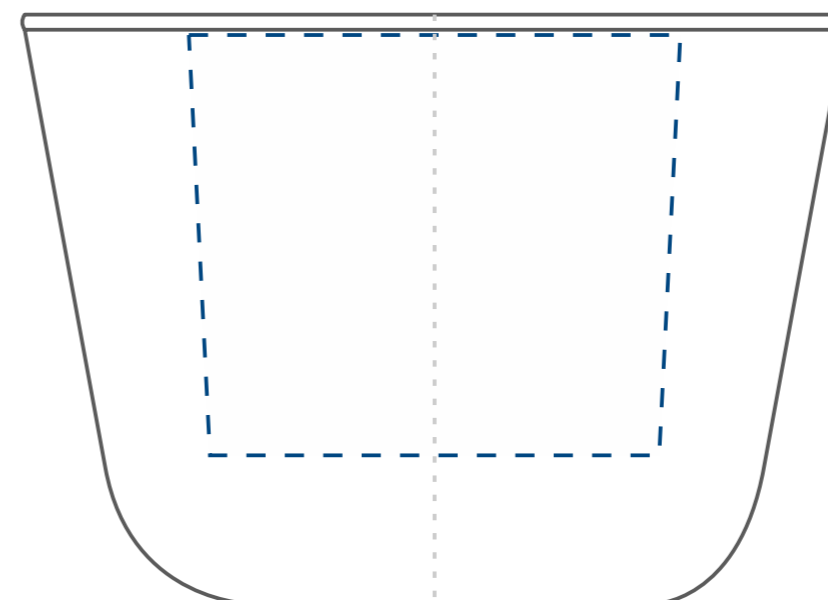

Romantic

Standardowa
powierzchnia
zdobienia

Kalkomania,
Sensitive Touch (piaskowanie)
z jednej / dwóch stron

65 x 55 mm

65 x 55 mm

Kalkomania wokół
235 x 55 mm

wymiary
świeczki

minimalny
czas palenia