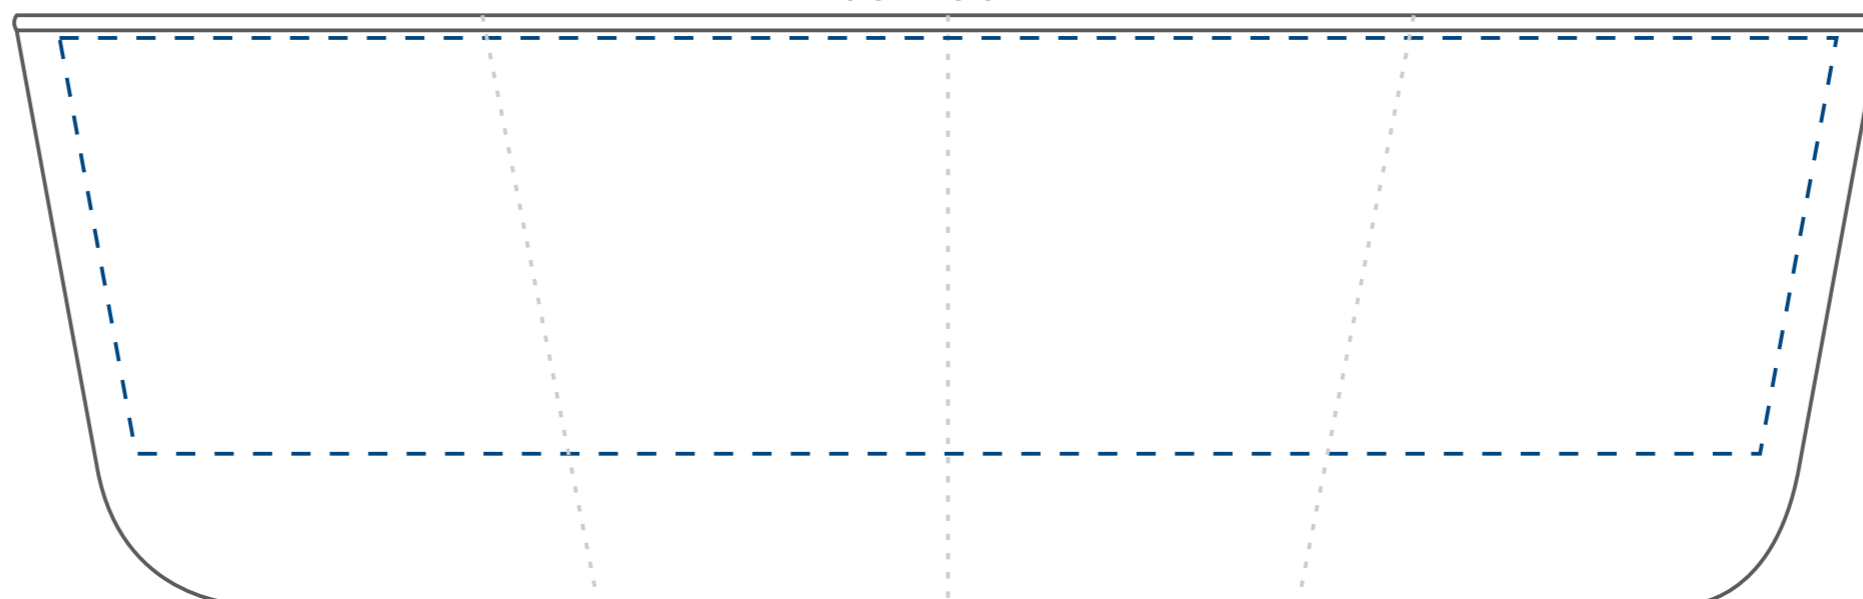

Romantic

Standardowa
powierzchnia
zdobienia

Kalkomania,
Sensitive Touch (piaskowanie)
z jednej / dwóch stron

65 x 55 mm

65 x 55 mm

Kalkomania wokół
235 x 55 mm

wymiary
świeczki

minimalny
czas palenia